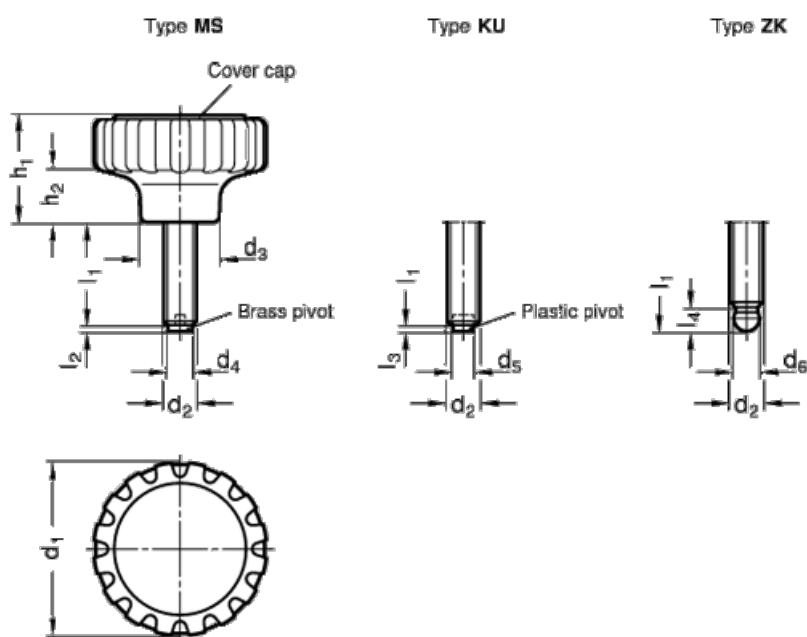

Varenummer: 207336542M20MS  
Beskrivelse: E+G Fingerknop  
GN 7336.5-42-M8-20-MS

## Mål

d1 = 42  
d2 = M8  
d3 = 19  
d4 = 6  
d5 = 5  
d6 = 6,1 +/-0,05  
h1 = 26  
h2 = 13

l1 = 20  
l2 = 1,5  
l3 = 1,6  
l4 = 6,2